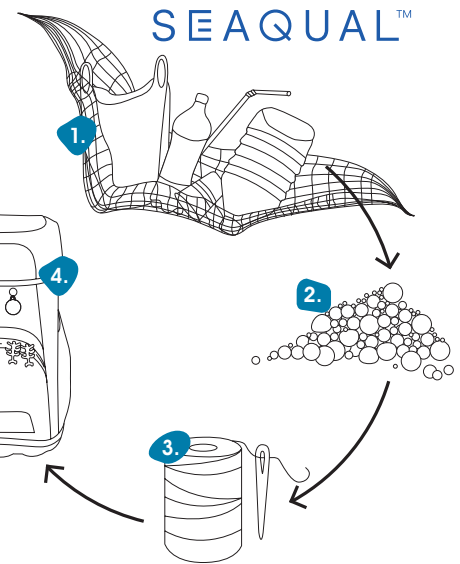

5-teiliges Set Fr. 329.00

Pink Starfish Nici
Art-Nr. 183756

Meine Freunde und ich haben das schönste Zuhause der Welt: **das Meer!**

Mit dem CLOUD OCEAN hilfst Du dabei, das Meer von Plastik zu befreien.

Wir bestehen aus recyceltem PET und überraschen mit coolen Wackelbildern.

So wird aus Meeresplastik ein neuer Schulthek:

1. Die SEAQUAL INITIATIVE arbeitet mit Fischern, NGOs und Ocean Clean Up Programmen zusammen, die alle Arten von Müll sammeln.
2. Der Müll wird sortiert und zerkleinert. Dadurch entsteht ein Granulat.
3. Aus diesem Granulat wird das Garn hergestellt, aus dem die Stoffe für unsere CLOUD OCEAN Produkte gefertigt werden.
4. Für jedes CLOUD OCEAN Schulthek-Set wird ca. 1 kg Müll aus dem Meer gefischt und so viel wie möglich wiederverwertet. Das sind z. B. mehr als 1.000 Plastik-Strohhalme.