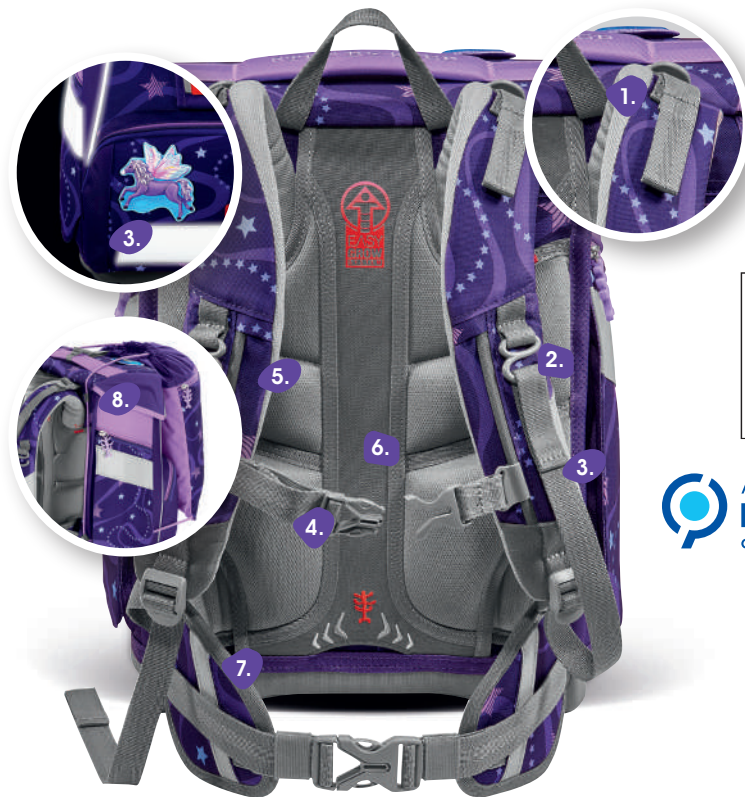

Diese Features haben alle Step by Step Schulthek-Modelle gemeinsam:

Alle Produkte
Klimaneutral
ClimatePartner

1. Lageverstellriemen zur körpernahen Positionierung des Schultheks am Rücken
2. Gurtendeneinhängung
3. Reflektierende Elemente auf Vorderseite, Seitenflächen, Schulter- und Hüftgurt
4. Abnehmbarer, höhenverstellbarer Brustgurt
5. Verstellbare und ergonomische Schultergurte
6. Elastische Fiberglas-Rückenkonstruktion und ergonomisch geschwungene, atmungsaktive Rückenpartie
7. Gepolsterte, abnehmbare Hüftflosse
8. Der Turnbeutel kann am Schulthek fixiert werden