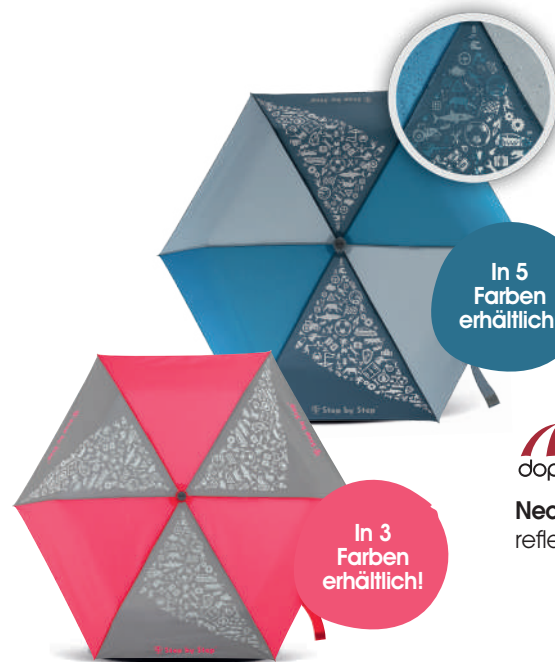

Fr. 34.90

In 3 Neon-Farben erhältlich!

KID
Fr. 11.90

Regen- und Sicherheitshülle für einen trockenen und sicheren Schulweg.

Fr. 16.90

In 4 Farben erhältlich!

Reflektierende Sticker haften an Deinem Schulthek und unterstützen Deine Sichtbarkeit.

Fr. 14.90

In 5 Farben erhältlich!

In 3 Farben erhältlich!

Regenschirm mit „Magic Rain Effekt“. Die Motive färben sich bei Regen bunt.

Fr. 26.90

Neon Regenschirm mit reflektierendem Print.

Fr. 29.90

LED Sicherheits-Klemmleuchte zur Befestigung am Schulthek und Rucksack.