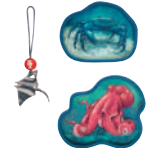

Red Octopus Pius
Art.-Nr. 126382