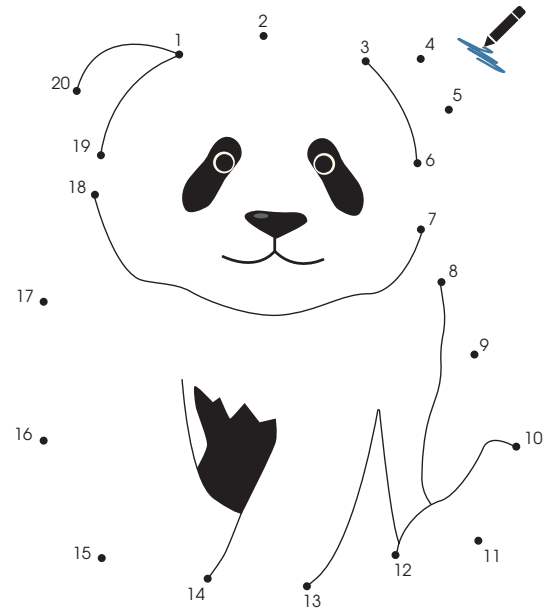

LIMITIERT VERFÜGBAR

Welches Tier hat sich hier versteckt?

CLOUD WWF

Der leichte Schultek zum Natur- und Umweltschutz

5-teiliges Set Fr. 339.00

Little Panda Art-Nr. 183732

Little Lion Art-Nr. 183755

MAGIC MAGS WWF, 3-teiliges Set