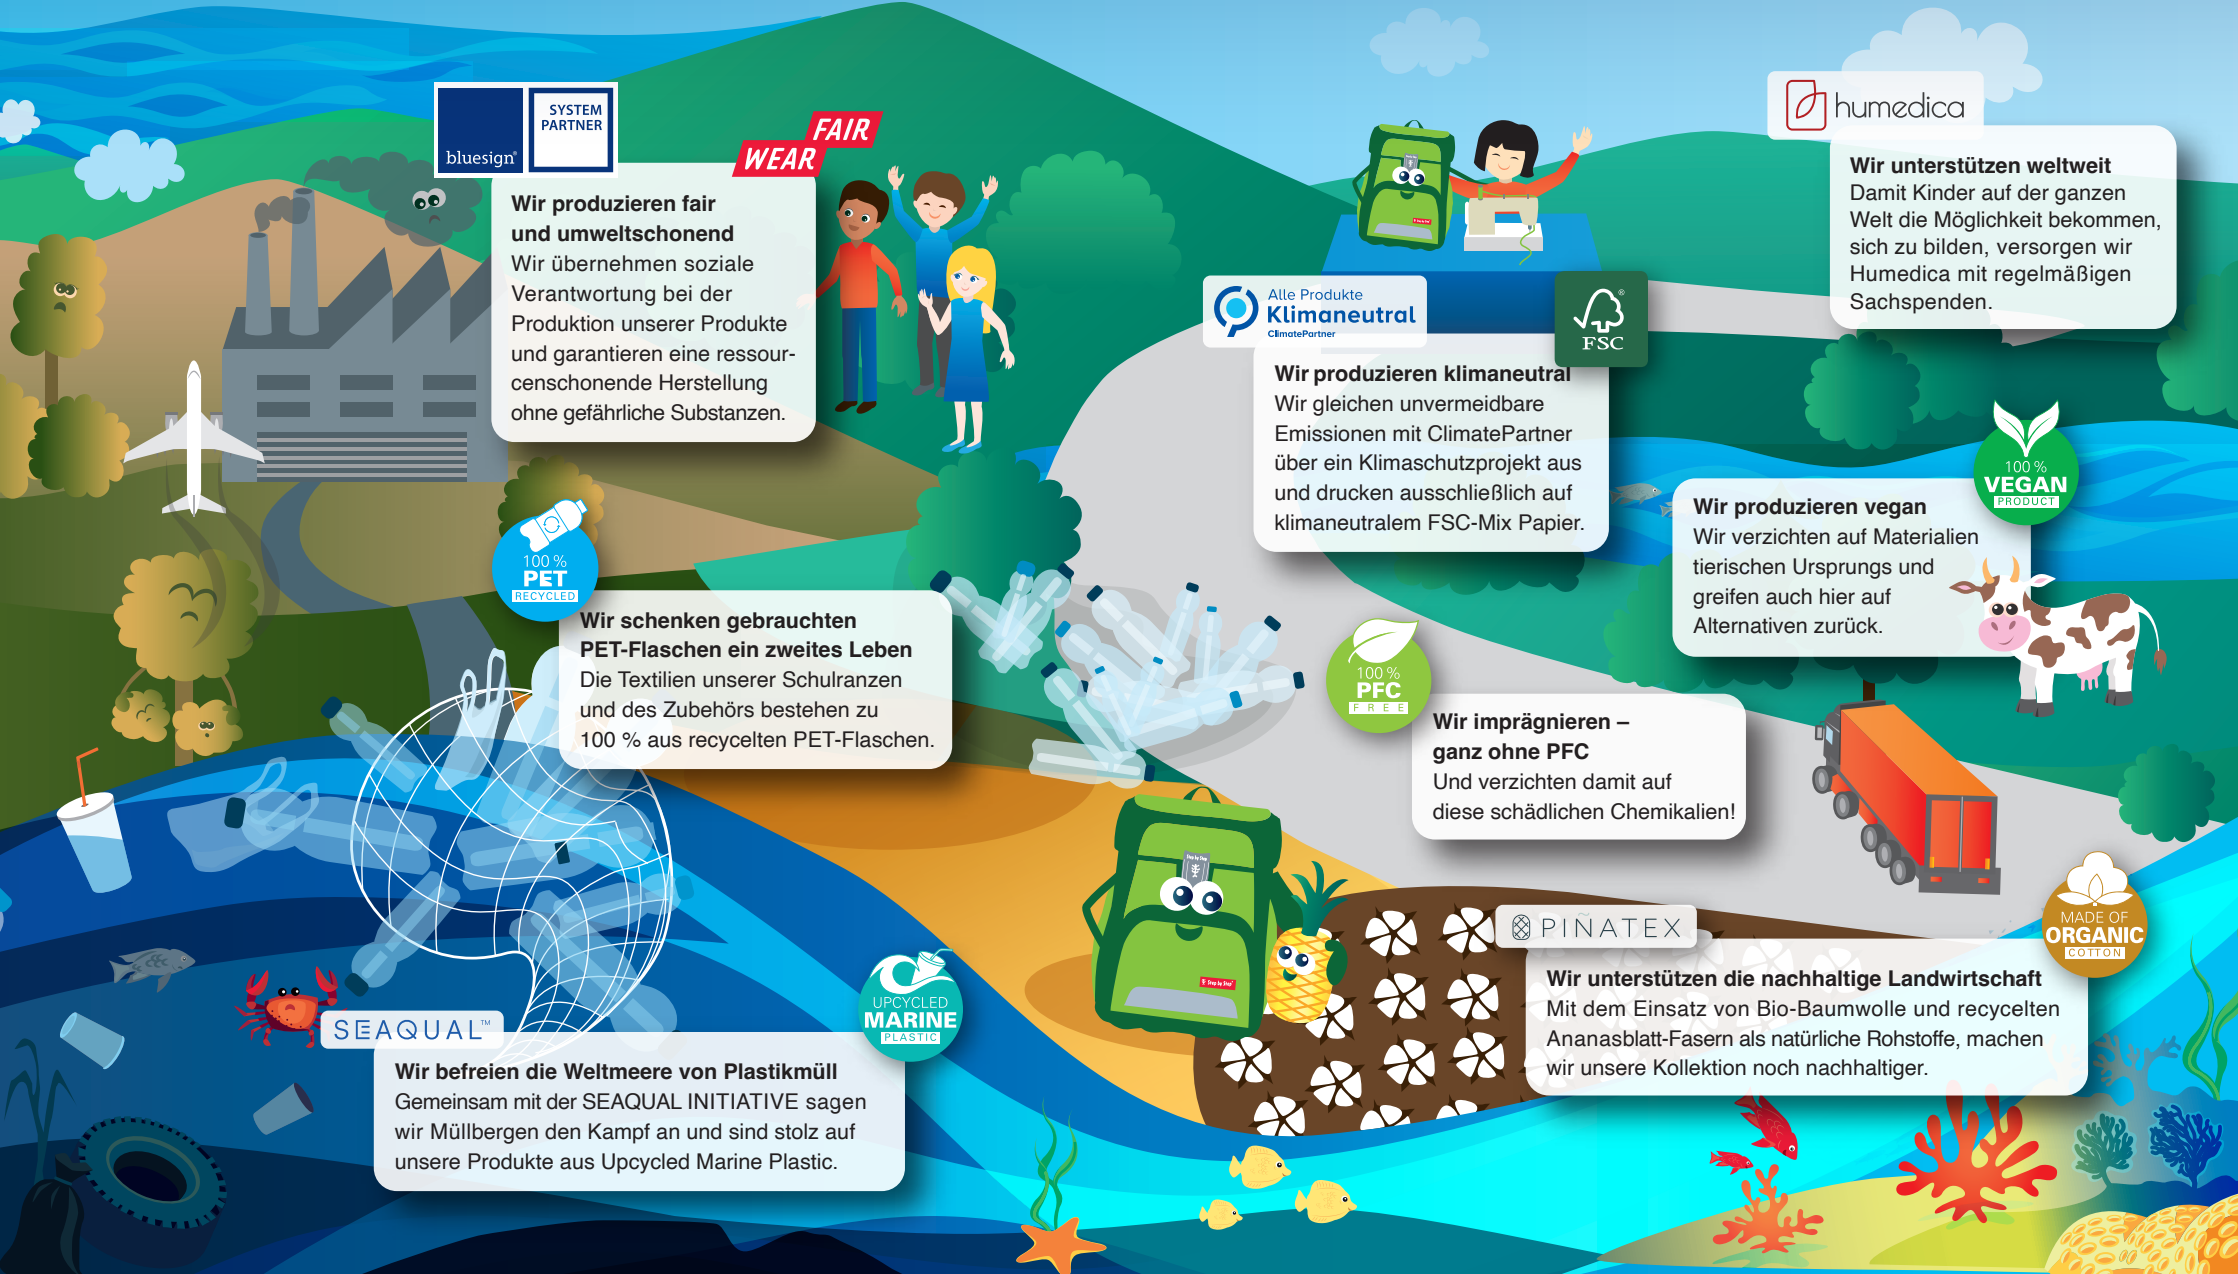

Die Textilien unserer Schulranzen und des Zubehörs bestehen zu 100 % aus recycelten PET-Flaschen.

Wir befreien die Weltmeere von Plastikmüll

Gemeinsam mit der SEAQUAL INITIATIVE sagen wir Müllbergen den Kampf an und sind stolz auf unsere Produkte aus Upcycled Marine Plastic.